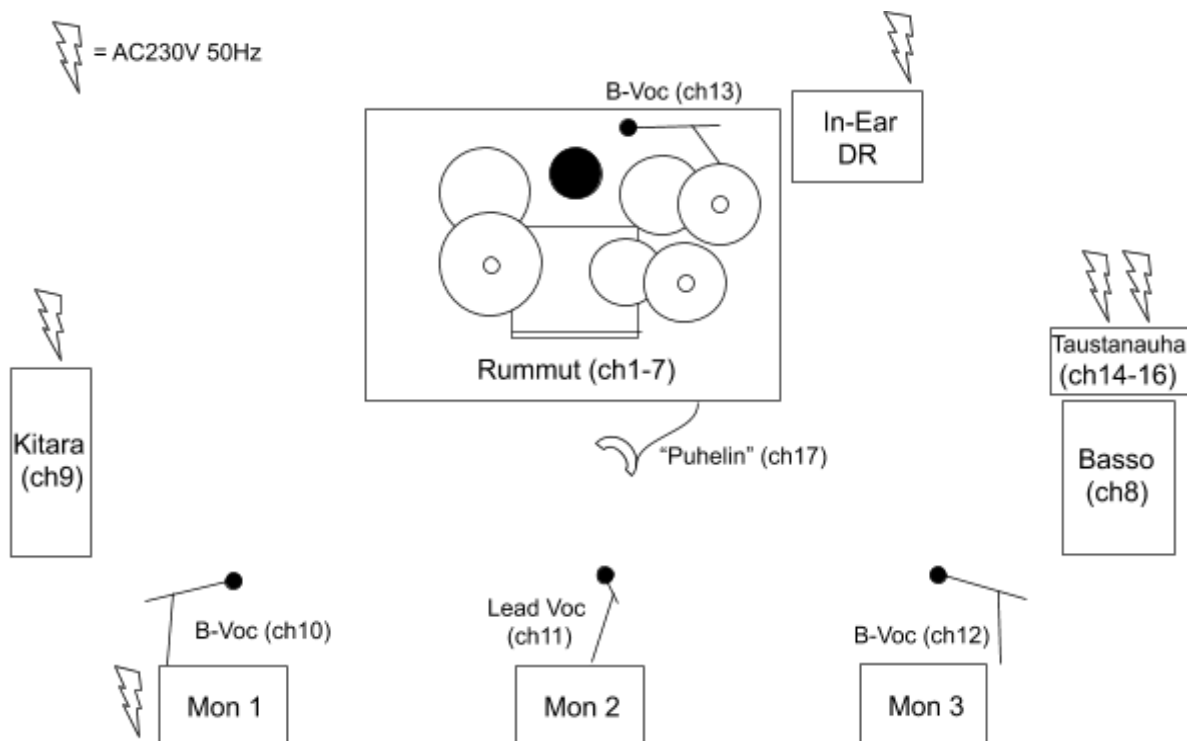

# LeeWings

Lavakartta ja kanavalista 2020

HUOM! Jos järjestäjän puolesta saatavilla langattomia in-ear -kuunteluita, käyttävät kitaristi (Mon 1) ja laulaja (Mon 2) niitä.  
Rumpalin in-ear -järjestelmä on langallinen ja sisäänmenot XLR-liittimellä. Soittajilla on omat in-ear -korvanapit.

Ch	Instrument	Microphone (e.g.)	Stand
1	BD	Shure B52	Short boom
2	SN	Shure SM57	Short boom / Clamp
3	RT1	Senn. E904	Clamp
4	FT	Senn. E904	Clamp
5	OH-L	Condenser	Tall boom
6	OH-R (optional)	Condenser	Tall boom
7	HH	Shure SM81	
8	BASS	DI (¼" plug)	
9	GTR	Senn. E906 / Shure SM57	Short boom
10	B-VOC / GTR	Sennheiser E845 / E935	Tall boom
11	LEAD VOC	Sennheiser E845 / E935	Tall straight
12	B-VOC / BASS	Sennheiser E845 / E935	Tall boom
13	B-VOC / DRS	Sennheiser E845 / E935	Tall boom
14	BACKING TRACK-L	DI (¼" plug) / XLR	
15	BACKING TRACK-R	DI (¼" plug) / XLR	
16	CLICK	DI (¼" plug) (direct to drummer)	
17	"PUHELIN" (KIERTOHERKKÄ, EI MONITORIIN)	XLR (own mic)	